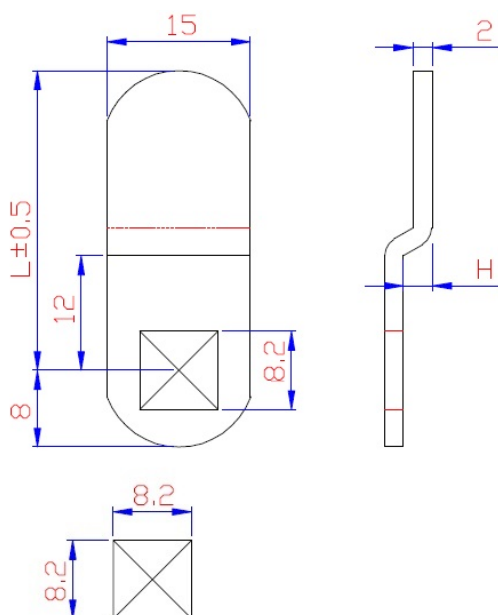

PRODUCT SHEET

Description:

Cam No. A51 F/1900 & 5250 Series, Cranked 5mm, C/E 25mm

Item number:

14.04.751-0

Units	Box	Carton	HS Code	Barcode
Pcs.	1	100	8301600090	
				5704866042604

CODE	L	H
A51	25	5
A52	30	5
A53	35	5
A54	40	5
A55	45	5
A56	50	5